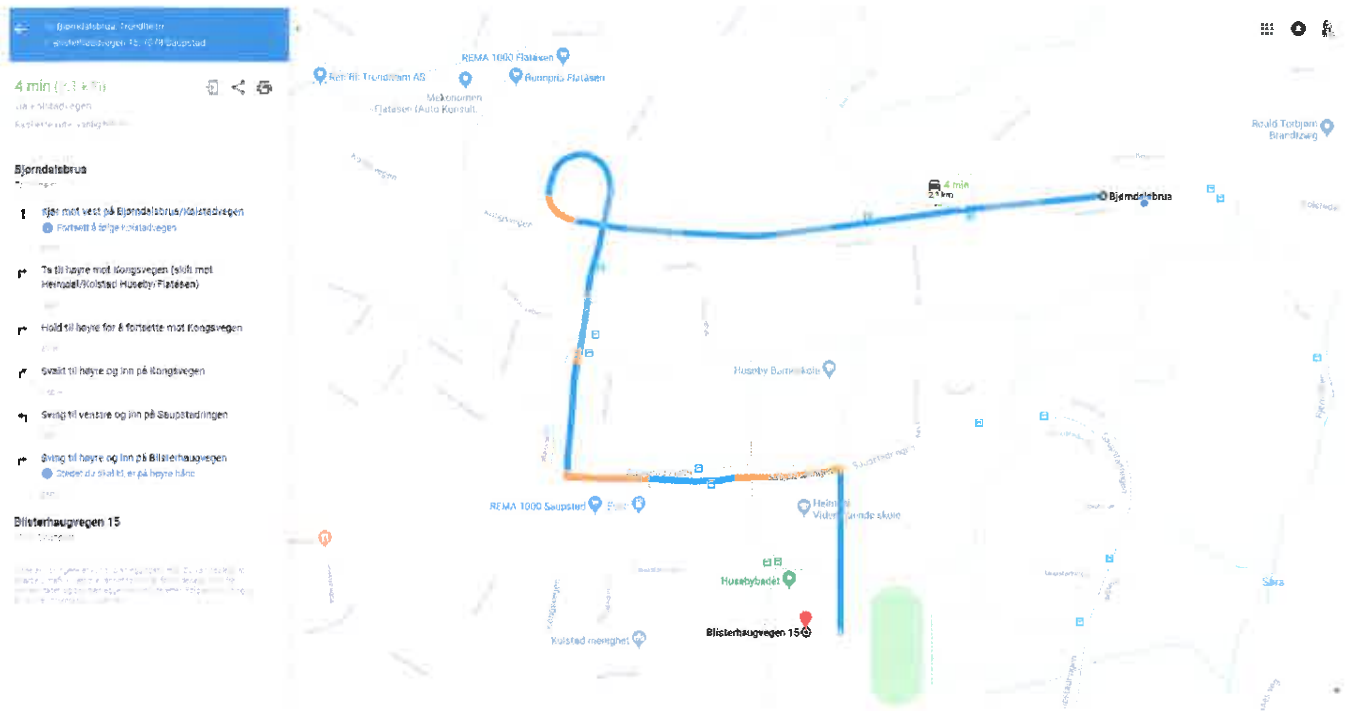

## Veibeskrivelse til Heimdal vgs, Blisterhaugvegen 15

Det er gratis parkering i parkeringskjeller og ved gamle Heimdal vgs.